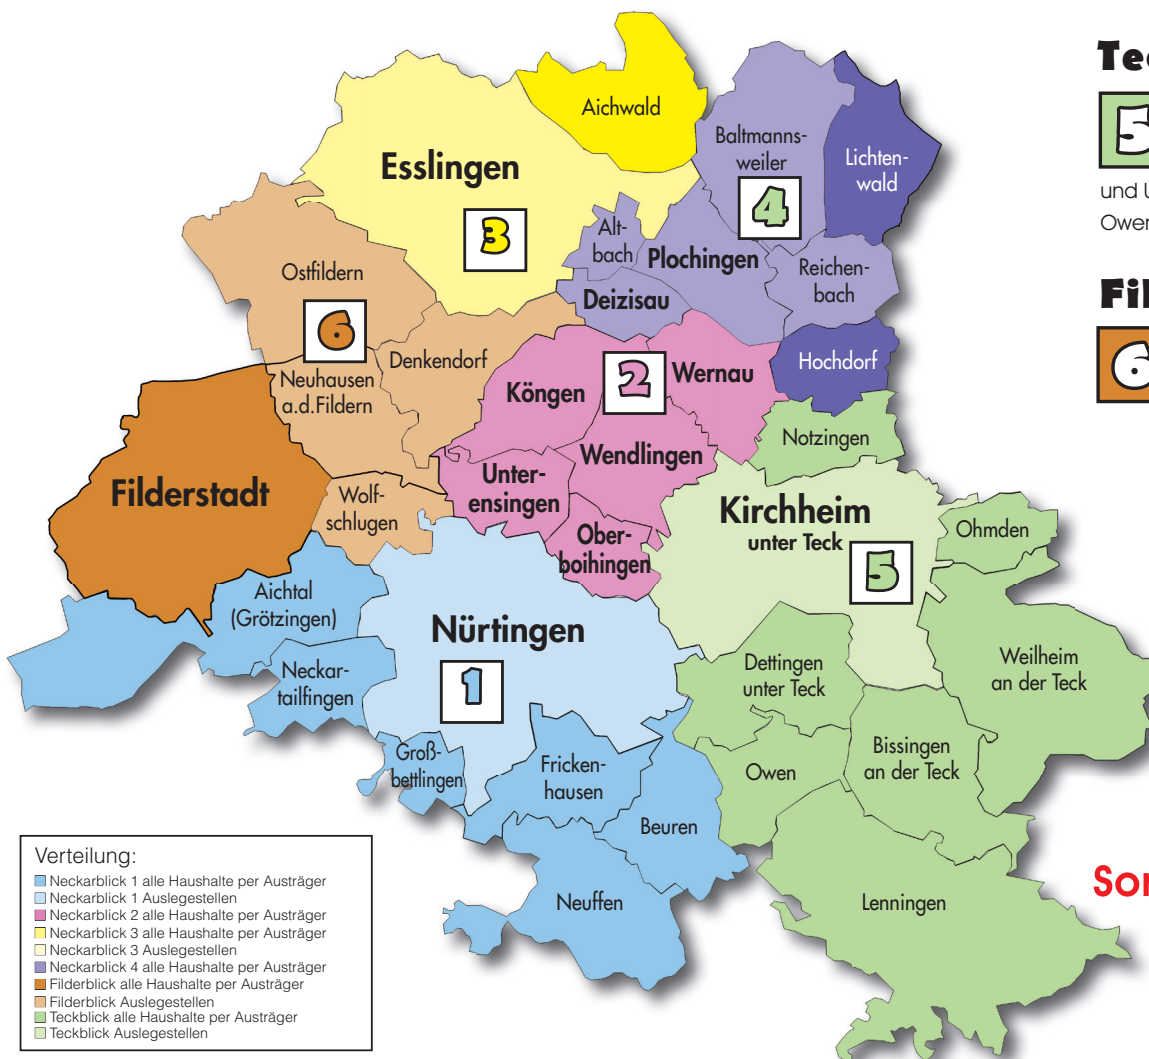

Frühling in KW 11
Sommer in KW 25
Herbst in KW 38
Winter in KW 50

Die Sonderausgaben **Frühling, Sommer, Herbst und Winter** werden in den Kernverbreitungsgebieten ausgelegt und in den angrenzenden Gemeinden voll verteilt. Die Sonderausgabe Weihnachten wird wie gewohnt verteilt.

Teckblick

5 Bissingen/Teck, Brucken, Dettingen/Teck, Holzmaden, Notzingen, Ober- und Unterlenningen, Ohmden, Owen und Weilheim/Teck

Filderblick

6 Filderstadt mit allen Stadtteilen

Verteilgebiet
unserer
Sonderausgaben

Neckarblick 1

1 Aichtal-Grötzingen, Beuren, Frickenhausen mit Linsenhofen und Tischardt, Großbettlingen, Neckartailfingen, Neuffen

Neckarblick 2

2 Wendlingen, Köngen, Wernau, Unterensingen, Oberboihingen mit allen Stadtteilen

Neckarblick 3

3 Aichwald, Aichschieß, Schanbach, Krummhardt, Aichelberg, Lobenrot.

Neckarblick 4

4 Lichtenwald Hochdorf